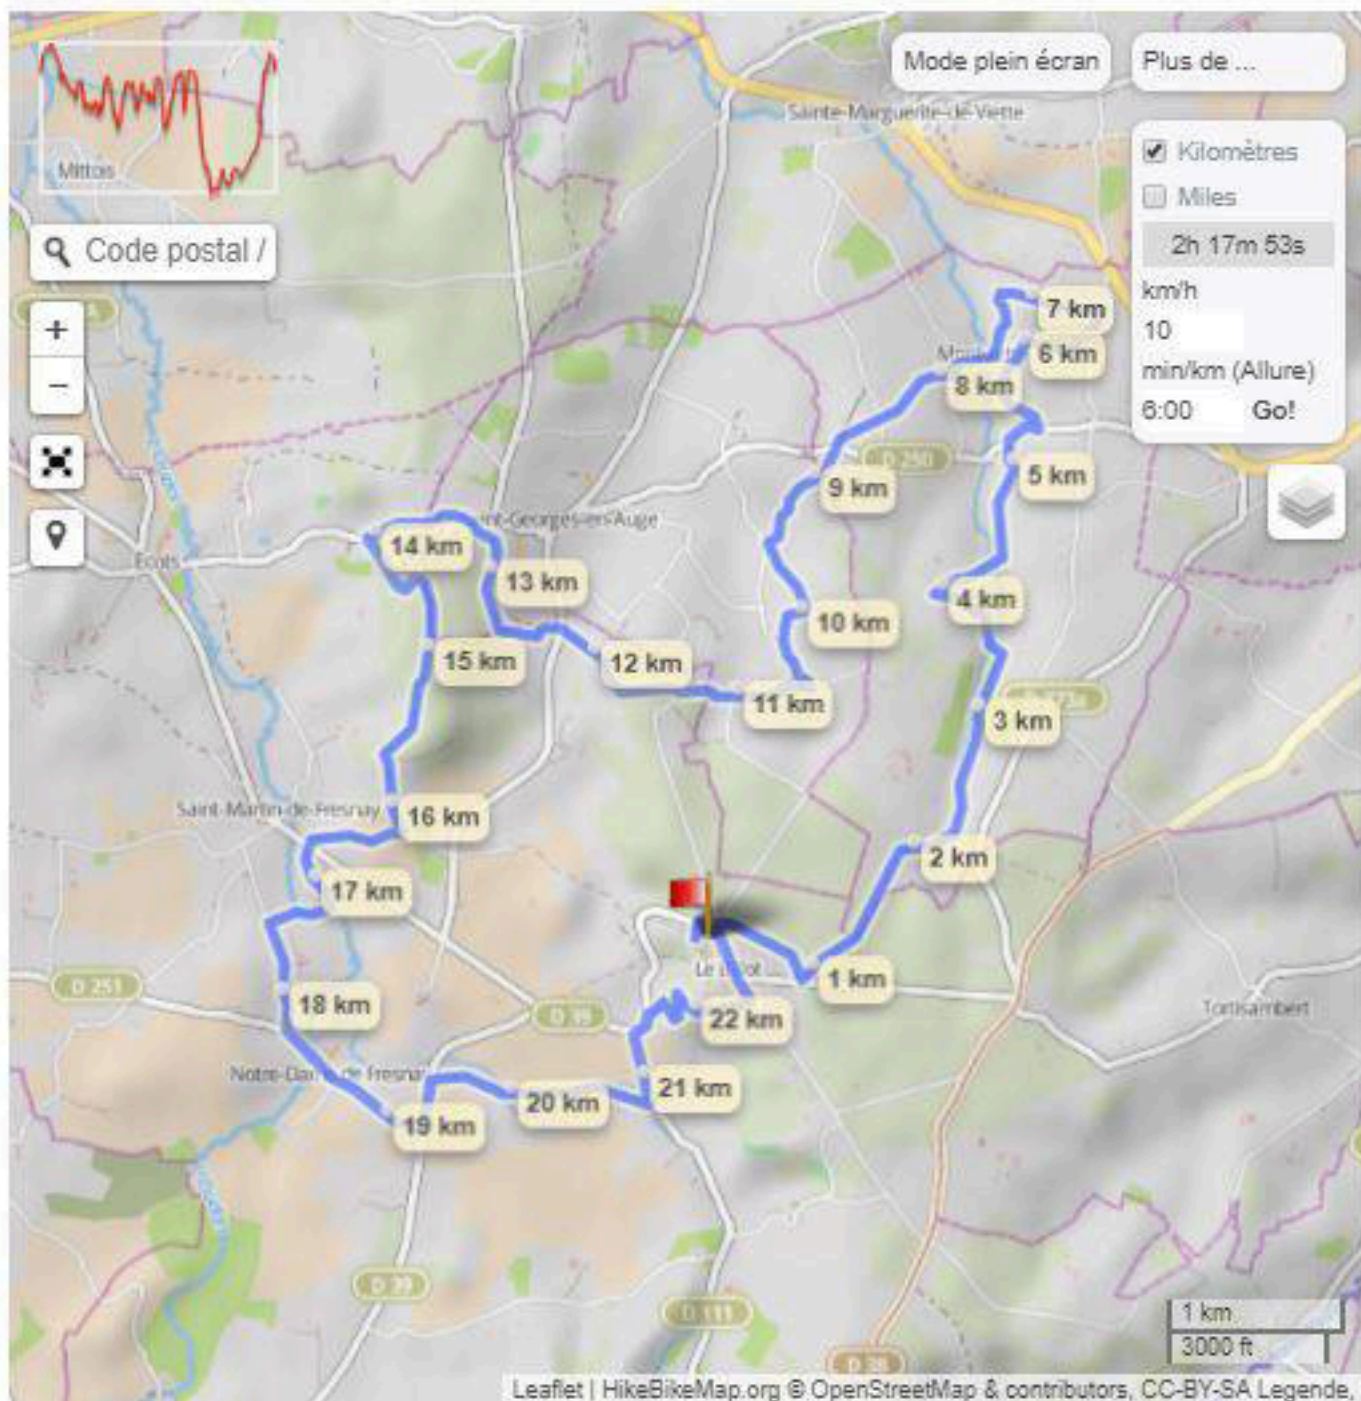

# Trail de l'Agglo - Site du Billot - Saint-Pierre-en-Auge - 23 km -

Profil en long (61 m à 210 m)

Dénivellation

149 m

Total des montées

454 m

Total des descentes

454 m