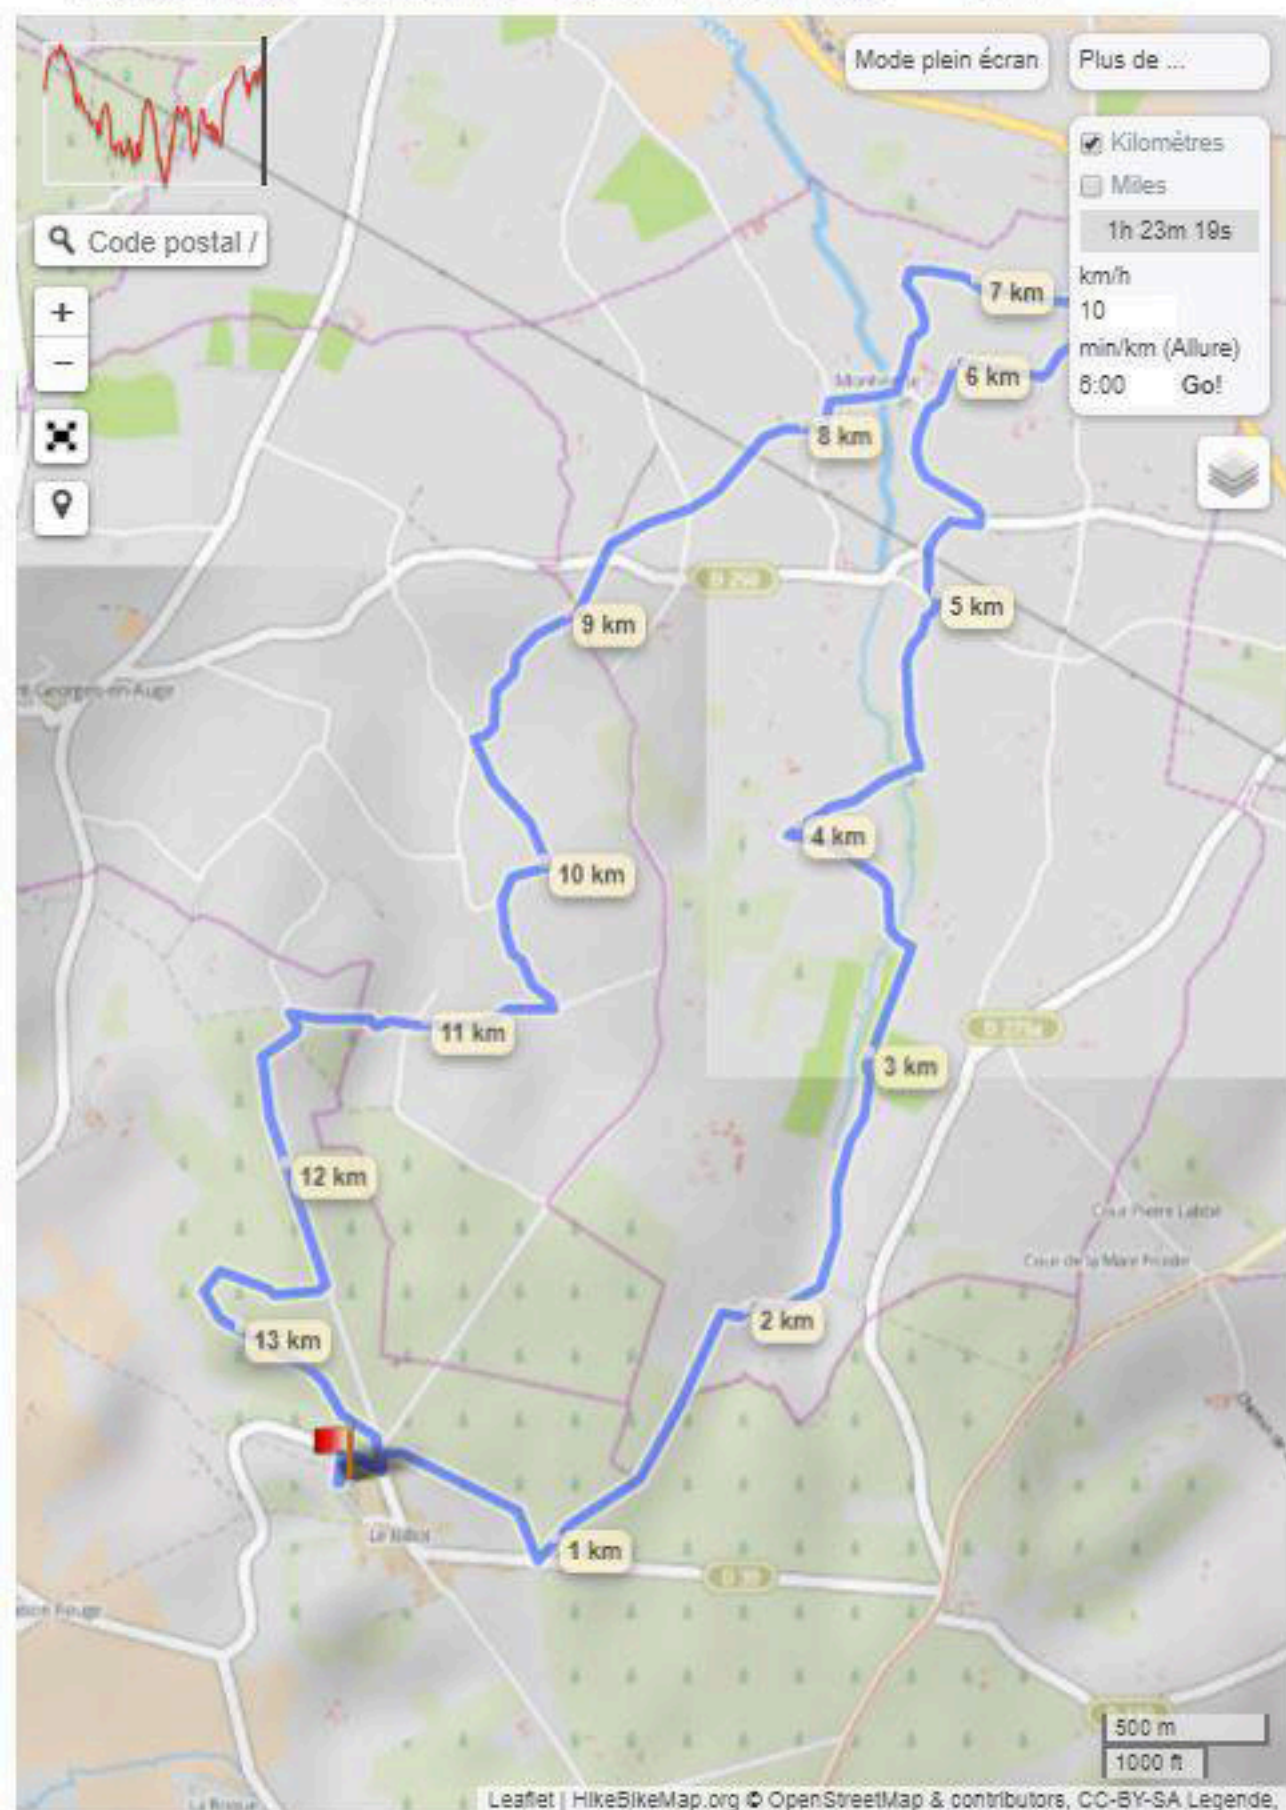

Trail de l'Agglo - Site du Billot - Saint-Pierre-en-Auge - 14 km -

Profil en long (125 m à 210 m)

| Dénivellation | Total des montées | Total des descentes |
|---------------|-------------------|---------------------|
| 85 m | 241 m | 241 m |