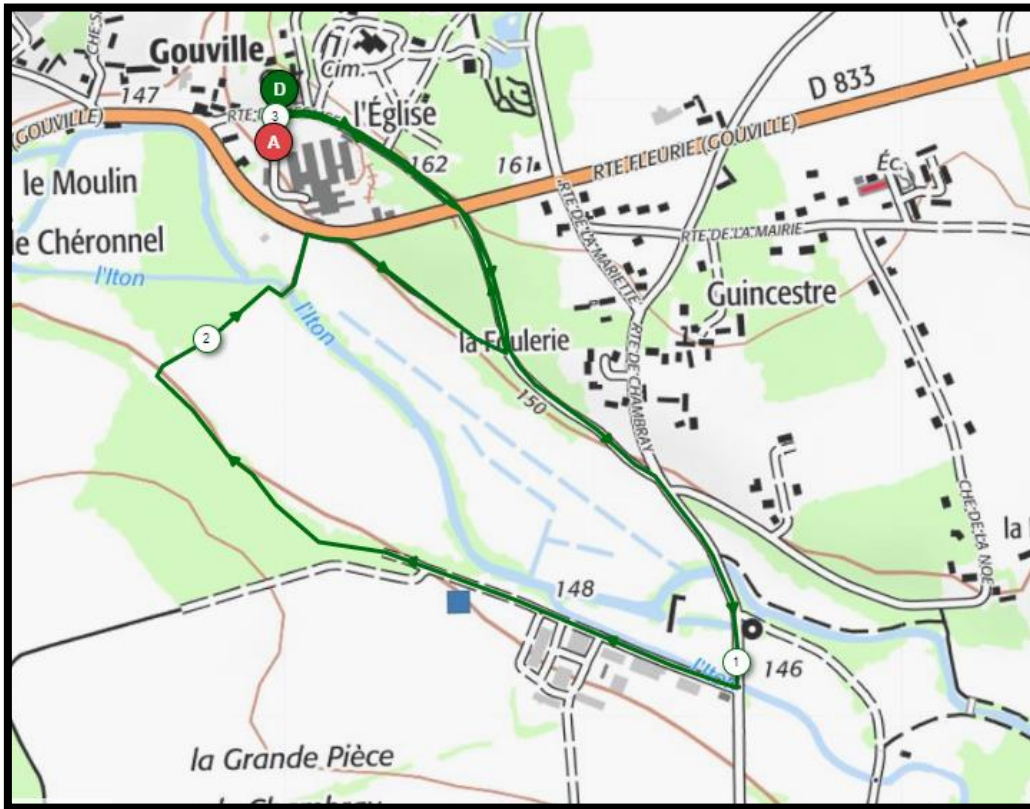

PLAN DES DIFFERENTS PARCOURS COURIR POUR UN ENFANT 2023

Parcours nature 8,2 km (à partir de 2008 et avant) :

Parcours nature 15,3 km3 (à partir de 2006 et avant) :

Parcours 3 km (minimes 2009-2010 et benjamins 2011-2012) :

Parcours 1000 mètres (poussins 2013-2014) :

Parcours randonnée pédestre & MARCHE NORDIQUE (7,7 kms) :

Parcours des 2 randonnées de 7,7 kms [POUR INFO]

Randonnée pédestre « 100% Route »

Randonnée pédestre & MARCHE NORDIQUE « 100% nature »