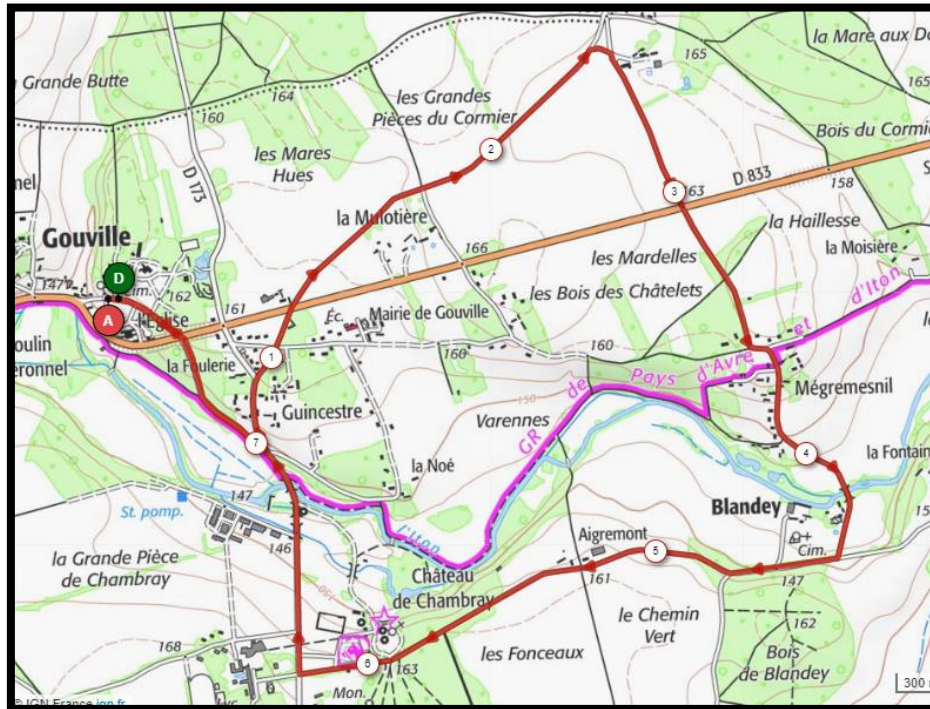

PLAN DES DIFFERENTS PARCOURS COURIR POUR UN ENFANT 2023

Parcours nature 8,2 km (à partir de 2008 et avant) :

Parcours nature 15,3 km3 (à partir de 2006 et avant) :

Parcours 3 km (minimes 2009-2010 et benjamins 2011-2012) :

Parcours 1000 mètres (poussins 2013-2014) :

Parcours randonnée pédestre & MARCHE NORDIQUE (7,7 kms) :

Parcours des 2 randonnées de 7,7 kms [POUR INFO]

Randonnée pédestre « 100% Route »

Randonnée pédestre & MARCHE NORDIQUE « 100% nature »