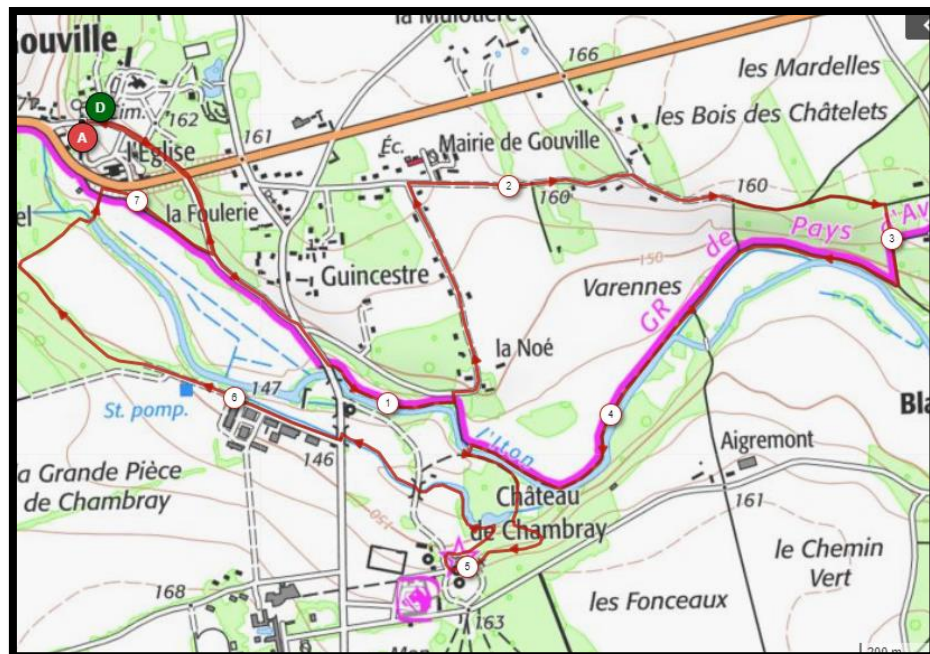

PLAN DES DIFFERENTS PARCOURS COURIR POUR UN ENFANT 2023

Parcours nature 8,2 km (à partir de 2008 et avant) :

Parcours nature 15,3 km3 (à partir de 2006 et avant) :

Parcours 3 km (minimes 2009-2010 et benjamins 2011-2012) :

Parcours 1000 mètres (poussins 2013-2014) :

Parcours randonnée pédestre & MARCHE NORDIQUE (7,7 kms) :

Parcours des 2 randonnées de 7,7 kms [POUR INFO]

Randonnée pédestre « 100% Route »

Randonnée pédestre & MARCHE NORDIQUE « 100% nature »